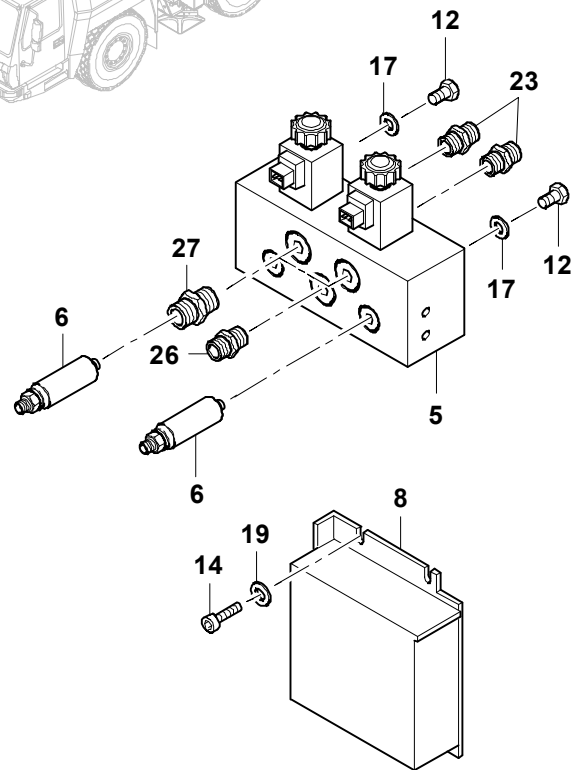

GROVE

STEUEREINHEIT LINKS VORMONTAGE
CONTROL UNIT LEFT PRE-ASSEMBLY

BILDTADEL
PICTORIAL DISPLAY

GMK 5220
BE 505
G 781

03.09

3109629-ETL D

1/2

GROVE

STEUEREINHEIT LINKS VORMONTAGE
CONTROL UNIT LEFT PRE-ASSEMBLY

BILDTADEL
PICTORIAL DISPLAY

GMK 5220
BE 505
G 781

03.09

3109629-ETL D

2/2