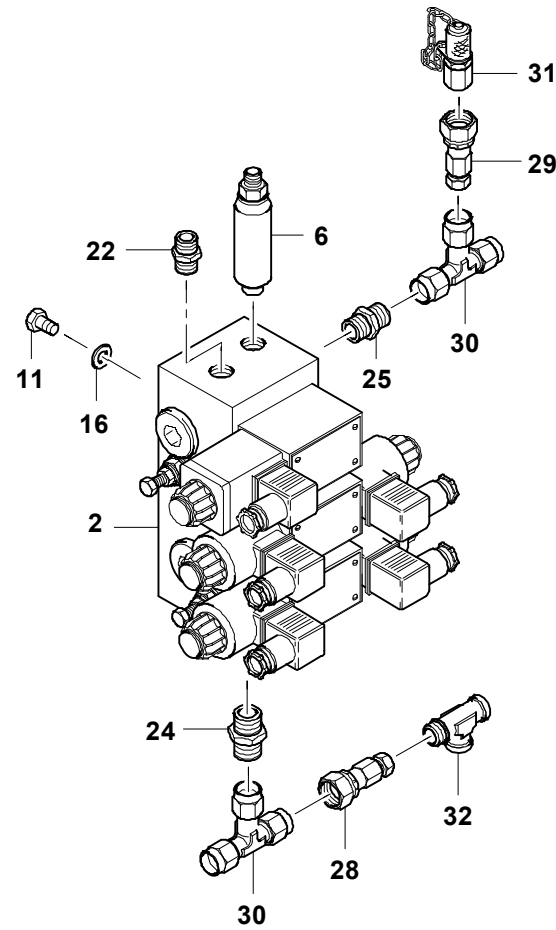

GROVE

STEUEREINHEIT LINKS VORMONTAGE
CONTROL UNIT LEFT PRE-ASSEMBLY

BILDTADEL
PICTORIAL DISPLAY

GMK 5220
BE 505
G 781

03.09

3109629-ETL D

1/2

GROVE

STEUEREINHEIT LINKS VORMONTAGE
CONTROL UNIT LEFT PRE-ASSEMBLY

BILDTADEL
PICTORIAL DISPLAY

GMK 5220
BE 505
G 781

03.09

3109629-ETL D

2/2