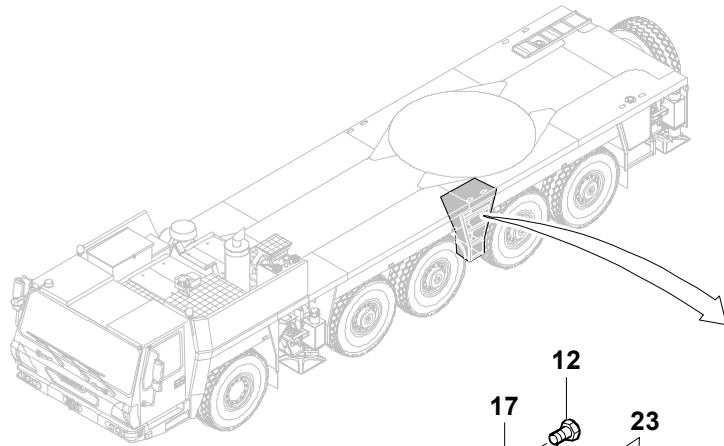

GROVE

STEUEREINHEIT LINKS VORMONTAGE
CONTROL UNIT LEFT PRE-ASSEMBLY

BILDTADEL
PICTORIAL DISPLAY

GMK 5220
BE 505
G 781

03.09

3109629-ETL D

1/2

GROVE

STEUEREINHEIT LINKS VORMONTAGE
CONTROL UNIT LEFT PRE-ASSEMBLY

BILDTADEL
PICTORIAL DISPLAY

GMK 5220
BE 505
G 781

03.09

3109629-ETL D

2/2