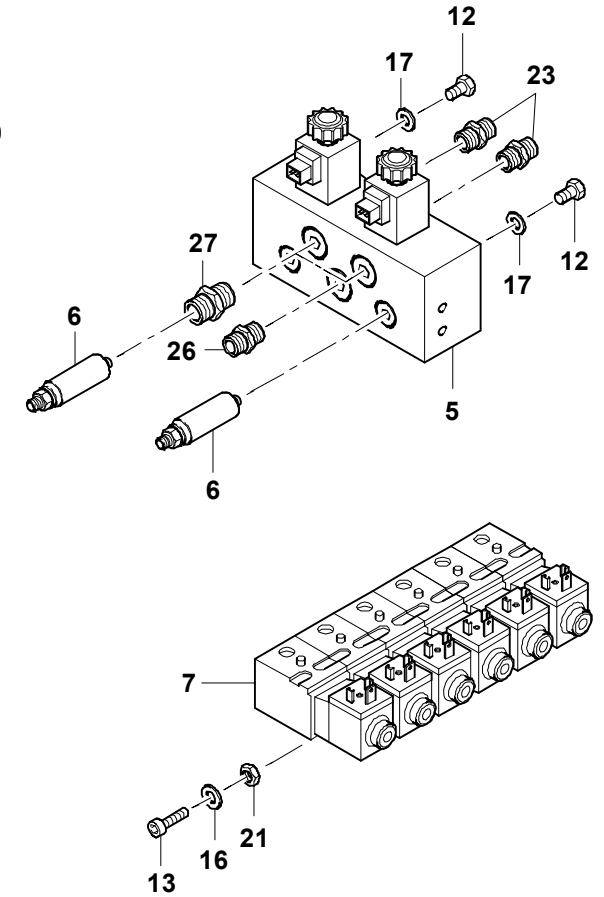

GROVE

STEUEREINHEIT LINKS VORMONTAGE
CONTROL UNIT LEFT PRE-ASSEMBLY

BILDTADEL
PICTORIAL DISPLAY

GMK 5220
BE 505
G 781

03.09

3109629-ETL D

1/2

GROVE

STEUEREINHEIT LINKS VORMONTAGE
CONTROL UNIT LEFT PRE-ASSEMBLY

BILDTADEL
PICTORIAL DISPLAY

GMK 5220
BE 505
G 781

03.09

3109629-ETL D

2/2